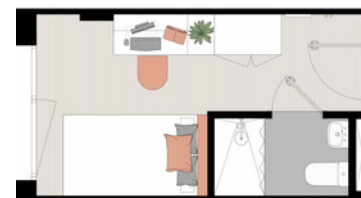

Bed linen and towels

Camas de 1.20m con canapé abatible para almacenaje

3/4 doble beds with storage of 1.2m

Wifi de alta velocidad en todo el edificio

High-speed Wifi throughout

Baños privados completos

Private bathrooms fully equipped

Habitación individual Estándar (desde 13 m2)
Ensuite Standard

Estudio Estándar y Superior (desde 16 m2)
Standard / Superior Studio

Estudio Premium (desde 19m2)
Premium Studio

Estudio Doble Estándar (desde 30m2)
Twin Studio Standard

Twodio Estandar (desde 13 m2)
Standard Twodio

Habitaciones
Apartamento Estándar, Superior y Premium
(desde 13m2)
Rooms Standard, Superior and Premium
Apartments

Apartamento Estándar
(7-6 habitaciones)
Standard Apartment
(7-6 rooms)