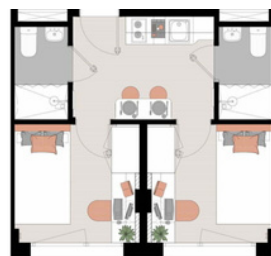

Bed linen and towels

Camas de 1.20m con canapé abatible para almacenaje

3/4 doble beds with storage of 1.2m

Wifi de alta velocidad en todo el edificio

High-speed Wifi throughout

Baños privados completos

Private bathrooms fully equipped

Meal plans for 1/2 or full board

Zonas de ocio , cine y gaming

Leisure area, cinema, gaming

Programa de actividades

Activities programme

Habitaciones completamente amuebladas desde 15m2 hasta 33m2

Fully-finished rooms from 15m2 to 33m2

Habitación individual Estándar (desde 13 m2)
Ensuite Standard

Estudio Estándar y Superior (desde 16 m2)
Standard / Superior Studio

Estudio Premium (desde 19m2)
Premium Studio

Estudio Doble Estándar (desde 30m2)
Twin Studio Standard

Twodio Estandar (desde 13 m2)
Standard Twodio

Habitaciones
Apartamento Estándar, Superior y Premium
(desde 13m2)
Rooms Standard, Superior and Premium
Apartments

Apartamento Estándar
(7-6 habitaciones)
Standard Apartment
(7-6 rooms)