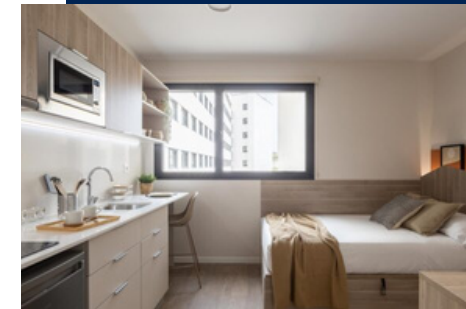

HABITACIONES

ROOMS

* Habitación Individual Estándar y Superior con nevera y microondas

*Standard and Superior Ensuite with microwave and fridge

** Twodio, Estudio estándar, Estudio doble Estándar, y Apartamentos tienen cocina totalmente equipada

** Twodio, Standard Studio, Twin Studio Standard and Apartments have a full furnished and equipped kitchen