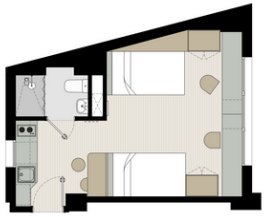

Bed linen and towels

Camas de 1.20m con canapé abatible para almacenaje

3/4 doble beds with storage of 1.2m

Wifi de alta velocidad en todo el edificio

High-speed Wifi throughout

Baños privados completos

Private bathrooms fully equipped

Reception and parcel room

Habitaciones completamente amuebladas desde 13m2 hasta 33m2

Rooms fully-furnished from 15m2 to 33m2

Servicio de mantenimiento

Maintenance service

Biblioteca y salas de estudio

Library and study rooms

# ROOMS

Habitación individual Estándar (desde 13 m2)  
Standard Ensuite

Habitación individual Superior (desde 16 m2)  
Superior Ensuite

Habitación individual Premium con terraza  
(desde 13 m2 + terraza)  
Ensuite Premium ( with terrace)

Twodio Estandar y Superior (desde 15 m2 )  
Standard and Superior Twodio

Estudio Doble Estándar (desde 24m2)  
Twin Studio Standard

Estudio Superior (desde 16 m2)  
Superior Studio

Apartamento Estándar y Superior (desde 25m2)  
Standard and Superior Apartment