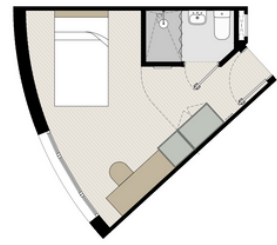

Bed linen and towels

Camas de 1.20m con canapé abatible para almacenaje

3/4 doble beds with storage of 1.2m

Wifi de alta velocidad en todo el edificio

High-speed Wifi throughout

Baños privados completos

Private bathrooms fully equipped

Reception and parcel room

Habitaciones completamente amuebladas desde 13m2 hasta 33m2

Rooms fully-furnished from 15m2 to 33m2

Servicio de mantenimiento

Maintenance service

Biblioteca y salas de estudio

Library and study rooms

# ROOMS

Habitación individual Estándar (desde 13 m2)  
Standard Ensuite

Habitación individual Superior (desde 16 m2)  
Superior Ensuite

Habitación individual Premium con terraza  
(desde 13 m2 + terraza)  
Ensuite Premium ( with terrace)