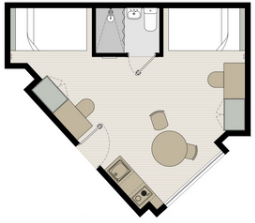

Bed linen and towels

Camas de 1.20m con canapé abatible para almacenaje

3/4 doble beds with storage of 1.2m

Wifi de alta velocidad en todo el edificio

High-speed Wifi throughout

Baños privados completos

Private bathrooms fully equipped

# ROOMS

Habitación individual Estándar (desde 13 m2)  
Standard Ensuite

Habitación individual Superior (desde 16 m2)  
Superior Ensuite

Habitación individual Premium con terraza  
(desde 13 m2 + terraza)  
Ensuite Premium ( with terrace)

Twodio Estandar y Superior (desde 15 m2 )  
Standard and Superior Twodio

Estudio Doble Estándar (desde 24m2)  
Twin Studio Standard

Estudio Superior (desde 16 m2)  
Superior Studio

Apartamento Estándar y Superior (desde 25m2)  
Standard and Superior Apartment

Estudio Doble Superior (desde 30m2)  
Twin Studio Superior

\* Habitación Individual Estándar y Superior con nevera y microondas  
\*Standard and Superior Ensuite with microwave and fridge

\*\* Twodio, Estudio estándar, Estudio doble Estándar , y Apartamentos tienen cocina totalmente equipada  
\*\* Twodio, Standard Studio, Twin Studio Standard and Apartments have a full furnished and equipped kitchen