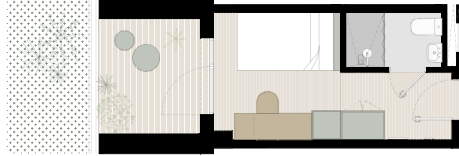

# ROOMS

Habitación individual Estándar (desde 13 m2)  
Standard Ensuite

Habitación individual Superior (desde 16 m2)  
Superior Ensuite

Habitación individual Premium con terraza  
(desde 13 m2 + terraza)  
Ensuite Premium ( with terrace)

Twodio Estandar y Superior (desde 15 m2 )  
Standard and Superior Twodio

Estudio Doble Estándar (desde 24m2)  
Twin Studio Standard

Estudio Superior (desde 16 m2)  
Superior Studio

Apartamento Estándar y Superior (desde 25m2)  
Standard and Superior Apartment