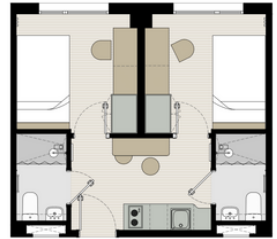

Bed linen and towels

Camas de 1.20m con canapé abatible para almacenaje

3/4 doble beds with storage of 1.2m

Wifi de alta velocidad en todo el edificio

High-speed Wifi throughout

Baños privados completos

Private bathrooms fully equipped

Reception and parcel room

Habitaciones completamente amuebladas desde 13m2 hasta 33m2

Rooms fully-furnished from 15m2 to 33m2

Servicio de mantenimiento

Maintenance service

Biblioteca y salas de estudio

Library and study rooms

# ROOMS

Habitación individual Estándar (desde 13 m2)  
Standard Ensuite

Habitación individual Superior (desde 16 m2)  
Superior Ensuite

Habitación individual Premium con terraza  
(desde 13 m2 + terraza)  
Ensuite Premium ( with terrace)

Twodio Estandar y Superior (desde 15 m2 )  
Standard and Superior Twodio

Estudio Doble Estándar (desde 24m2)  
Twin Studio Standard

Estudio Superior (desde 16 m2)  
Superior Studio

Apartamento Estándar y Superior (desde 25m2)  
Standard and Superior Apartment