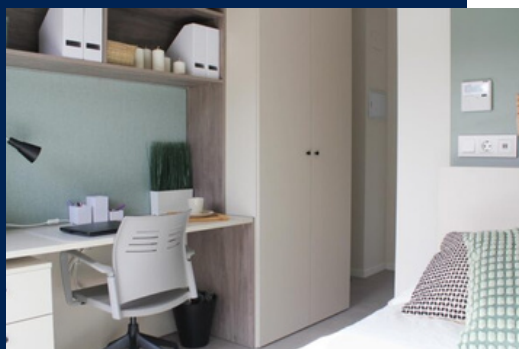

HABITACIONES

ROOMS

Habitación Individual Estándar (desde 13 m2)
Standard Ensuite

Habitación Individual Superior (desde 16 m2)
Ensuite Superior

Estudio Doble Estándar (desde 25m2)
Twin Studio Standard

Twodio Estandar (desde 15 m2)
Standard Twodio

Apartamento Estándar (desde 30m2)
Apartamentos Superior y Premium con terraza (desde 30m2)
Standard Apartment
Superior and Premium Apartment with terrace

* Habitación Individual Estándar y Superior con nevera y microondas

*Standard and Superior Ensuite with microwave and fridge

** Twodio, Estudio estándar, Estudio doble Estándar , y Apartamentos tienen cocina totalmente equipada

** Twodio, Standard Studio, Twin Studio Standard and Apartments have a full furnished and equipped kitchen