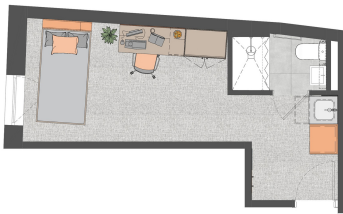

Habitación Individual Estándar y Superior
(desde 13m² a 18m²)
Standard and Superior Ensuite